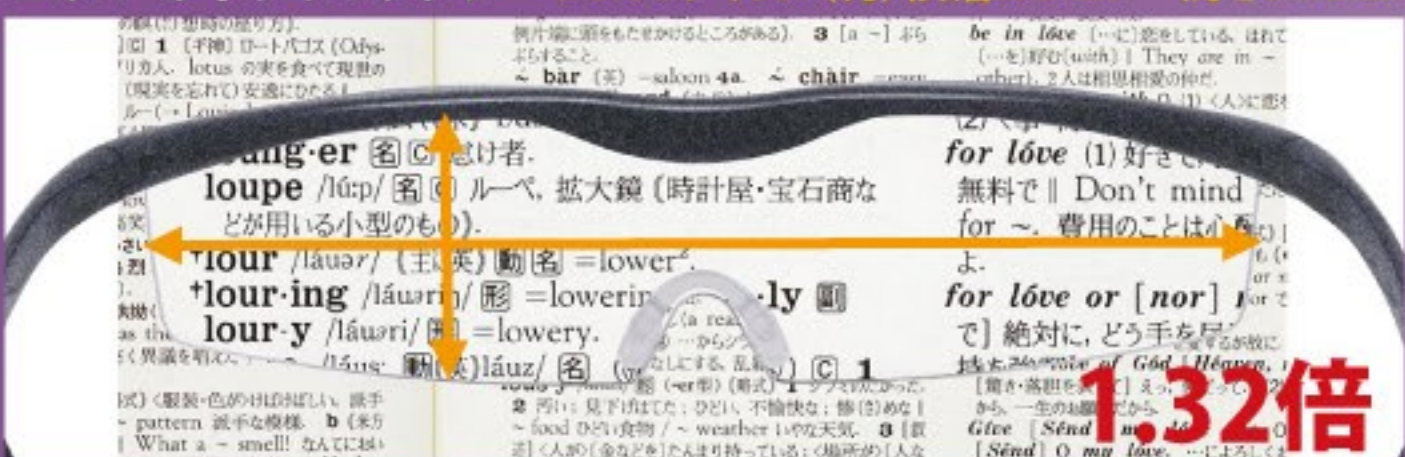

コンパクトブラックグレーレンズサイズ: (約) 横幅12.7cm 高さ3.15cm