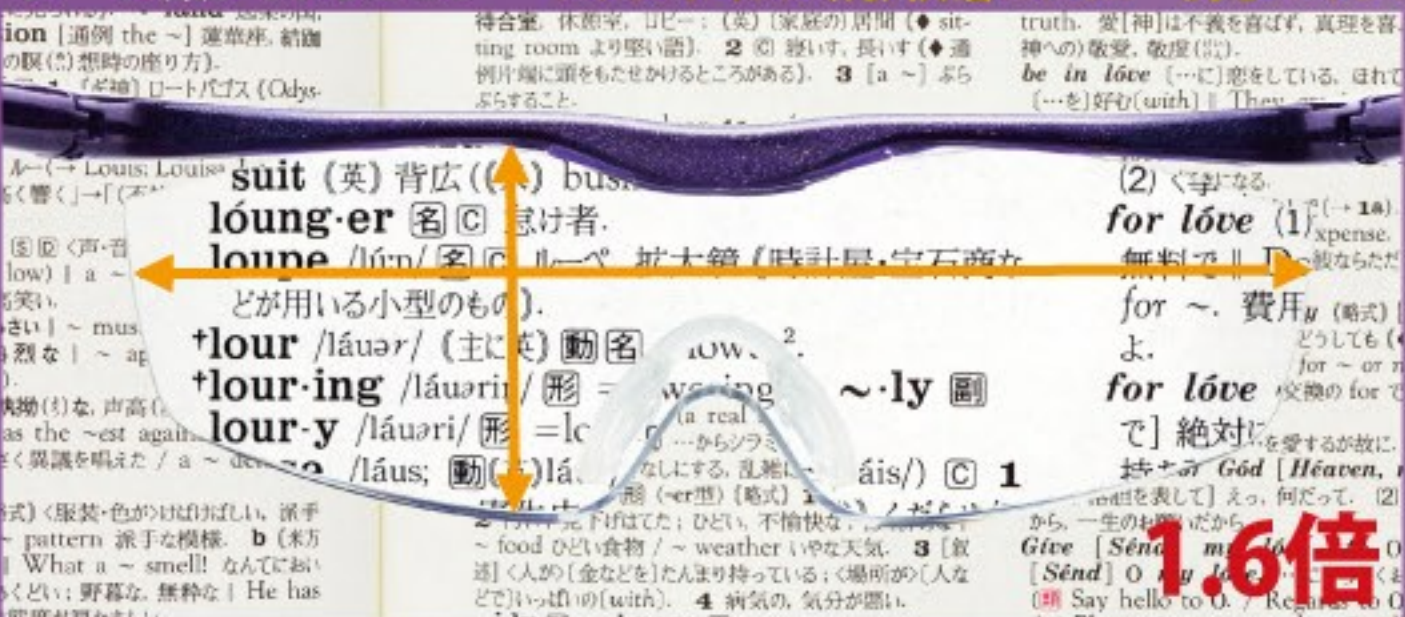

1.32倍
焦点距離
50~70cm

1.6倍
焦点距離
30~40cm

1.85倍
焦点距離
22~28cm

※焦点距離は、
対象物との
眼と一番ピント
があう距離

メガネの上から使用できます

両手が使える拡大鏡 広い視野で長時間の使用も疲れにくい

ラージ紫クリアレンズ レンズサイズ: (約) 横幅13.6cm 高さ4.25cm

ハズキの
レンズ機能
UVカット
99%以上

レンズ
性能保証
10年間
(キズなどは対象外)

コンパクトブラックグレーレンズサイズ: (約) 横幅12.7cm 高さ3.15cm

クリアレンズ
ブルー光線
カット35%

カラーレンズ
ブルー光線
カット55%

カット35%

カット55%