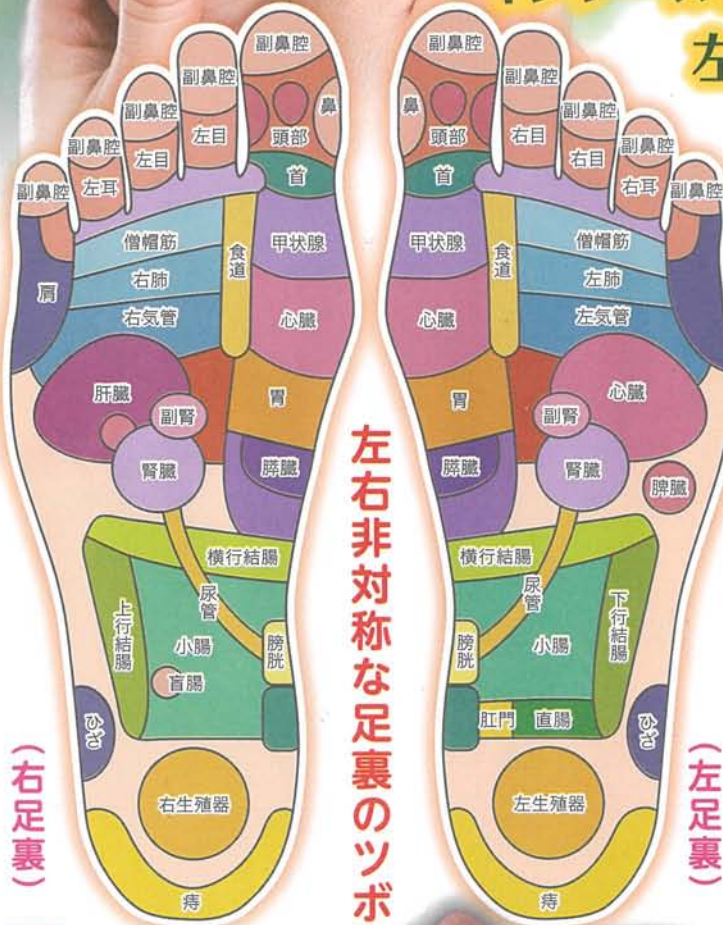

返品OK!「いいもの通信」の約束
お気に召さない場合、ご使用後でも
無条件で、ご返品を受け付けます。

いいもの通信
www.yamakis.co.jp

公式HP スマホからもご覧頂けます

いいもの通信 | 検索 **クリック!**

2203S-339

痛くないのに**刺激する**

自然の重力を利用して足裏に適度な刺激。

いつでもリフレクソロジー

インソールは反射区的位置をベースに

左右非対称なデザイン!!

反射区とは?

足裏などにある全身の器官や臓器などに対応している部位のことで、反射区を適度に刺激することによって乱れている身体の体調が整ってきます。
この部位は国際的な意味があり、世界48カ国共通の反射区部位になっています。

反射区医療法の効果

- ◆老廃物や体内毒素の排泄を促し、新陳代謝を高めると言われています。
- ◆血液とリンパ液の循環をよくすると言われています。
- ◆自律神経のバランスを高めると言われています。

地方独立行政法人 大阪産業技術研究所 に於いて
サーモグラフィ試験

天空を履く前

1時間履いた後

【被験者:二十代女性】

A ホワイト/ミルキーピンク
(ホワイト/ミルキーピンクのみ
LLサイズはございません)

天空
魔法のインソールサンダル

意匠登録番号
(アッパー&ソール)
第1646852号

意匠登録番号
(インソール)
第1646853号

他の健康サンダルにはない快適な履き心地

反射区医療法の効果で

チラシ有効期限

5月31日
まで受付

努力しないで健康になろう!

足ツボを刺激して自然と元気に!

ほどよい刺激で気持ちいい〜!

痛くないよ〜♪